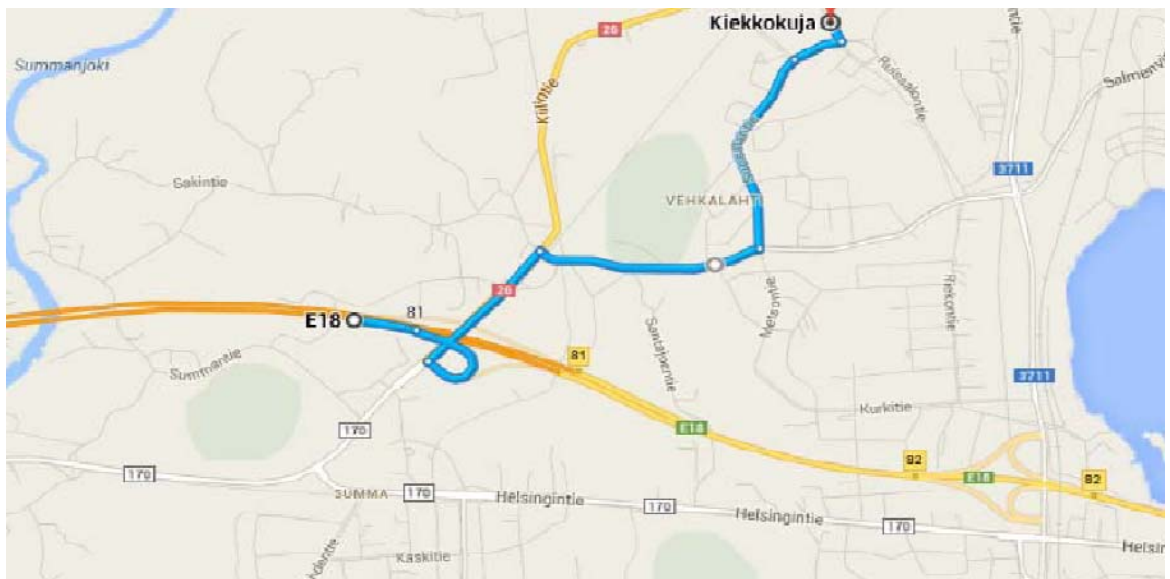

#### POIKKEUKSELLISET LIIKENNEJÄRJESTELYT

Haminan kehätien rakentamisesta johtuen valtatie 26 on Haminan jäähallin kohdalta poikki, jäähallille ajo tapahtuu poikkeuksellista reittiä:

Helsingin / Kotkan suunnasta tullessa poistu E18 / Vt7:ltä Summassa Lappeenrannan suuntaan eli oikealle (Kiilinkuja) -> 1. liikenneympyrästä suoraan -> toisesta liikenneympyrästä oikealle, Vanha Viipurintie -> 3. liikenneympyrästä suoraan eteenpäin n 300 m -> käänny vasemmalle Suosillantie -> käänny Kiekkokujalle.