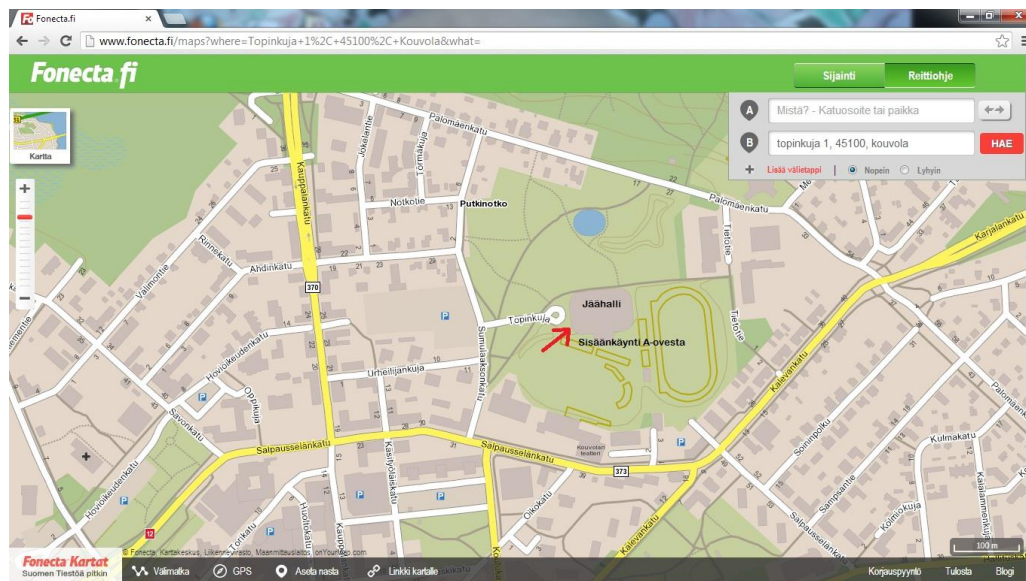

### ITÄISEN ALUEEN 2. SILMUCUPIN OSAKILPAILU JA KUTSUKILPAILUT 26.1.2014

Pohjois-Kymen Liikuntayhdistys ry:n taitoluistelujaosto **Kouvolan Jäätaiturit** kiittää ilmoittautumisesta ja vahvistaa osallistumisen kutsukilpailuun **sunnuntaina 26.1.2014**. Kilpailu on itäisen alueen silmucupin 3. osakilpailu tyttöjen sarjassa Silmut A. Ennen varsinaista kilpailua järjestämme perustetit (1 ja 2) kello 8 - 10.

Osallistujat

Liitteessä

Kilpailusarjat

Silmut A, tytöt  
Debytantit, tytöt  
Debytantit, pojat  
Noviisit, tytöt  
SM-noviisit, tytöt  
SM-noviisit, pojat

Paikka

Kouvolan jäähalli, Topinkuja 1. Paikoitus on Sumulaaksonkadun varressa. Sisäänkäynti halliin A-ovesta ja heti aulassa ilmoittautuminen infopisteessä. Ks. kartta.